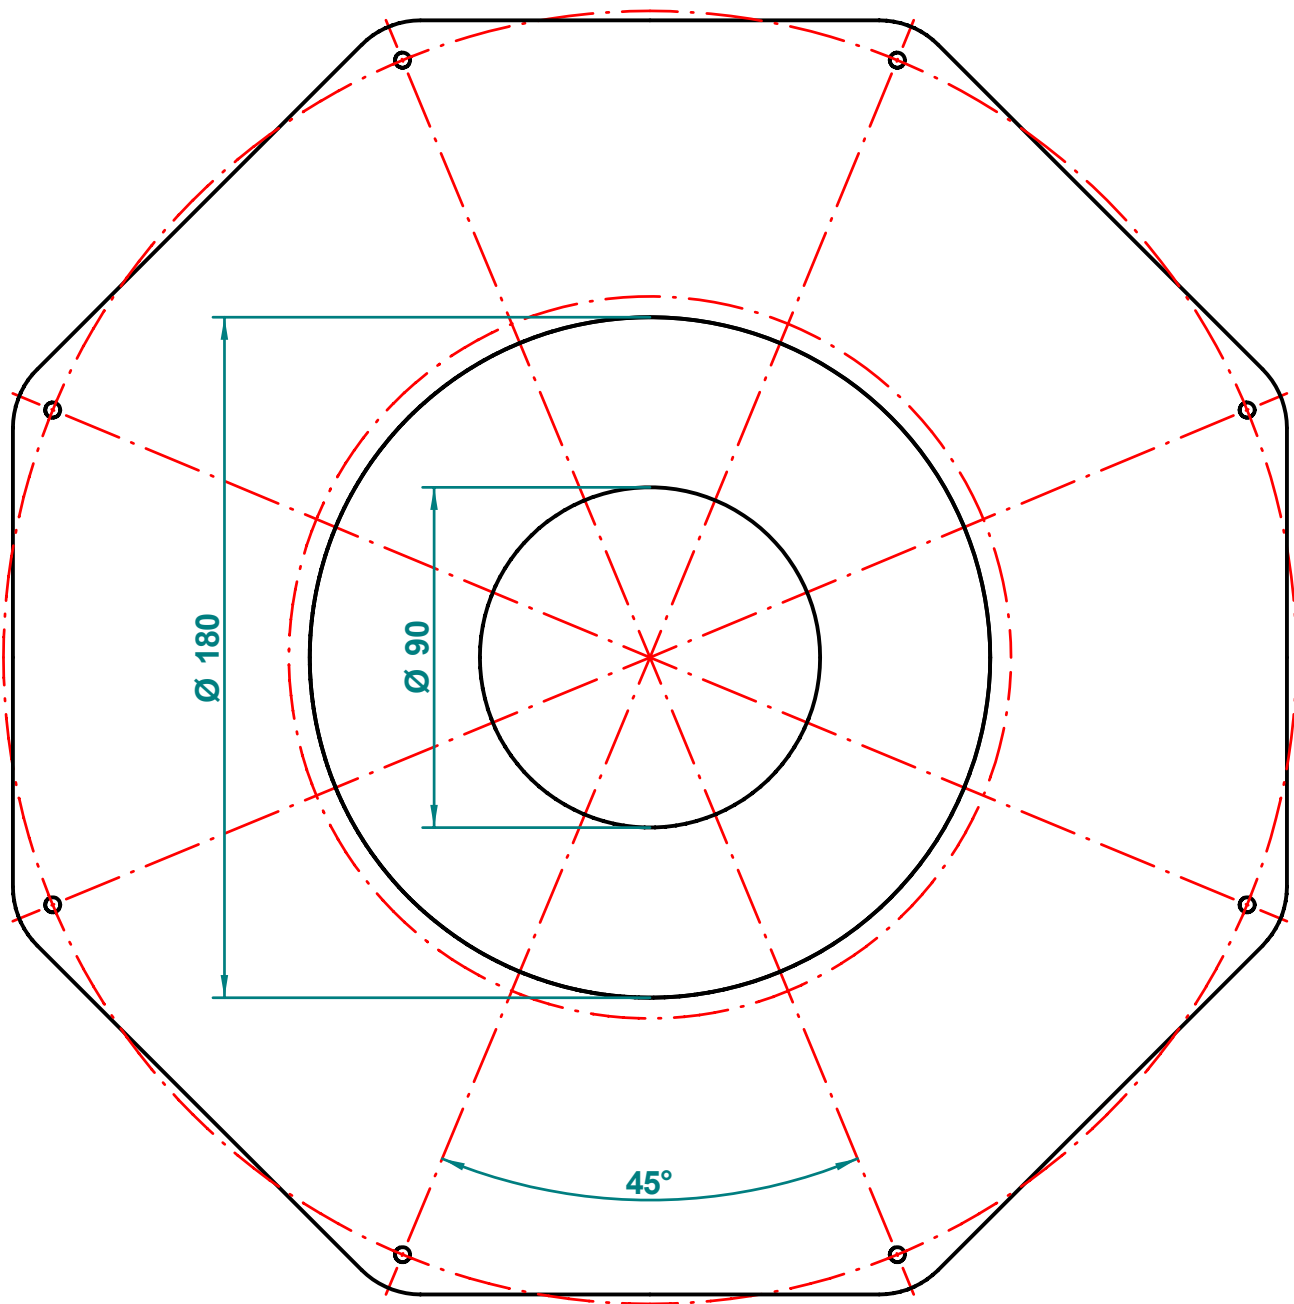

Diseñado por:	Revisado por:	Nombre de archivo: IL039A.dtf	Plano nº: IL039A08	Fecha	Escala: 1:2
Propietario DCM Sistemas S.L.		Nombre proyecto: DOMO 90			
Referencia IL039A			Sustituye a:	Sustituido por:	

Diseñado por:	Revisado por:	Nombre de archivo: IL039A.dtf	Plano nº: IL039A09	Fecha	Escala: 1:2
Propietario DCM Sistemas S.L.		Nombre proyecto: DOMO 90			
Referencia IL039A			Sustituye a:	Sustituido por:	