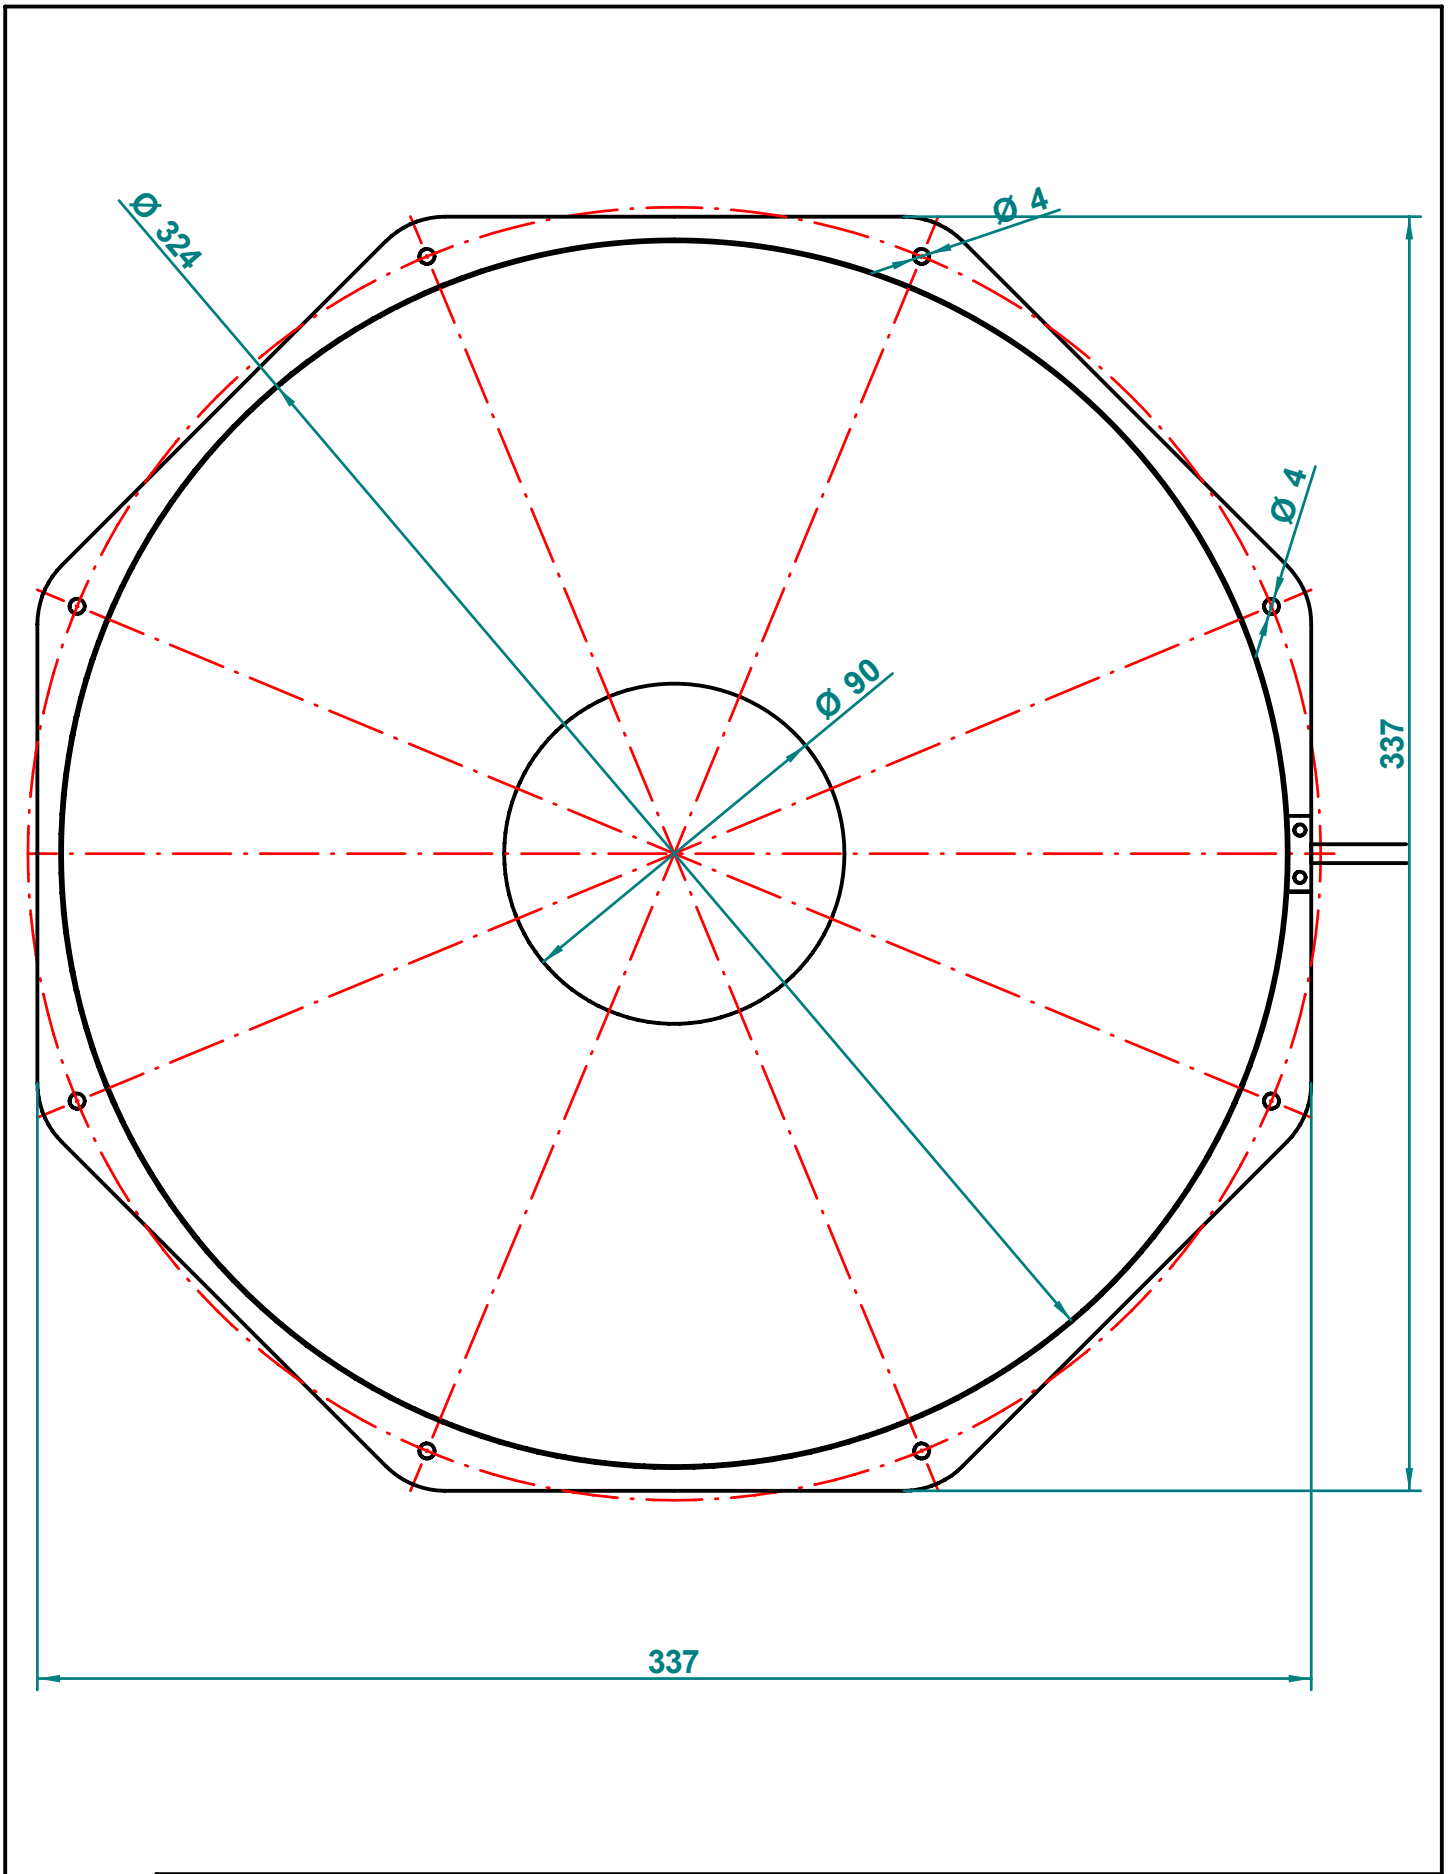

Diseñado por:	Revisado por:	Nombre de archivo: IL039A.dtf	Plano nº: IL039A08	Fecha	Escala: 1:2
Propietario DCM Sistemas S.L.		Nombre proyecto: DOMO 90			
Referencia IL039A			Sustituye a:	Sustituido por:	

Diseñado por:	Revisado por:	Nombre de archivo: IL039A.dtf	Plano nº: IL039A09	Fecha	Escala: 1:2
Propietario DCM Sistemas S.L.		Nombre proyecto: DOMO 90			
Referencia IL039A			Sustituye a:	Sustituido por:	