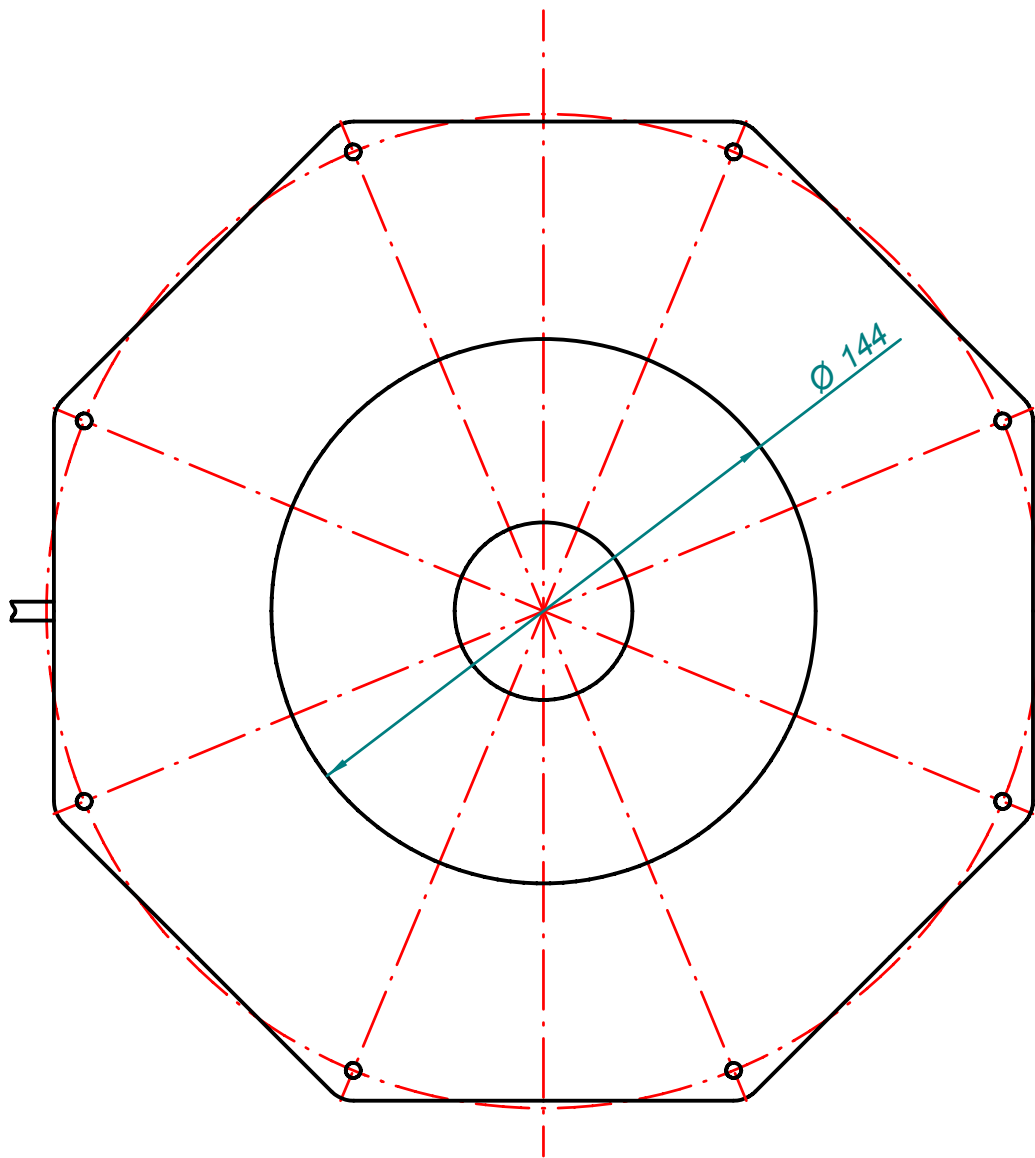

Diseñado por:	Revisado por:	Nombre de archivo:	Plano nº:	Fecha	Escala: 1:2
Propietario DCM Sistemas S.L.		Nombre proyecto: DOMO46			
Referencia IL028A			Sustituye a:	Sustituido por:	

Diseñado por:	Revisado por:	Nombre de archivo:	Plano nº:	Fecha	Escala: 1:2
Propietario DCM Sistemas S.L.		Nombre proyecto: DOMO46			
Referencia IL028A			Sustituye a:	Sustituido por:	