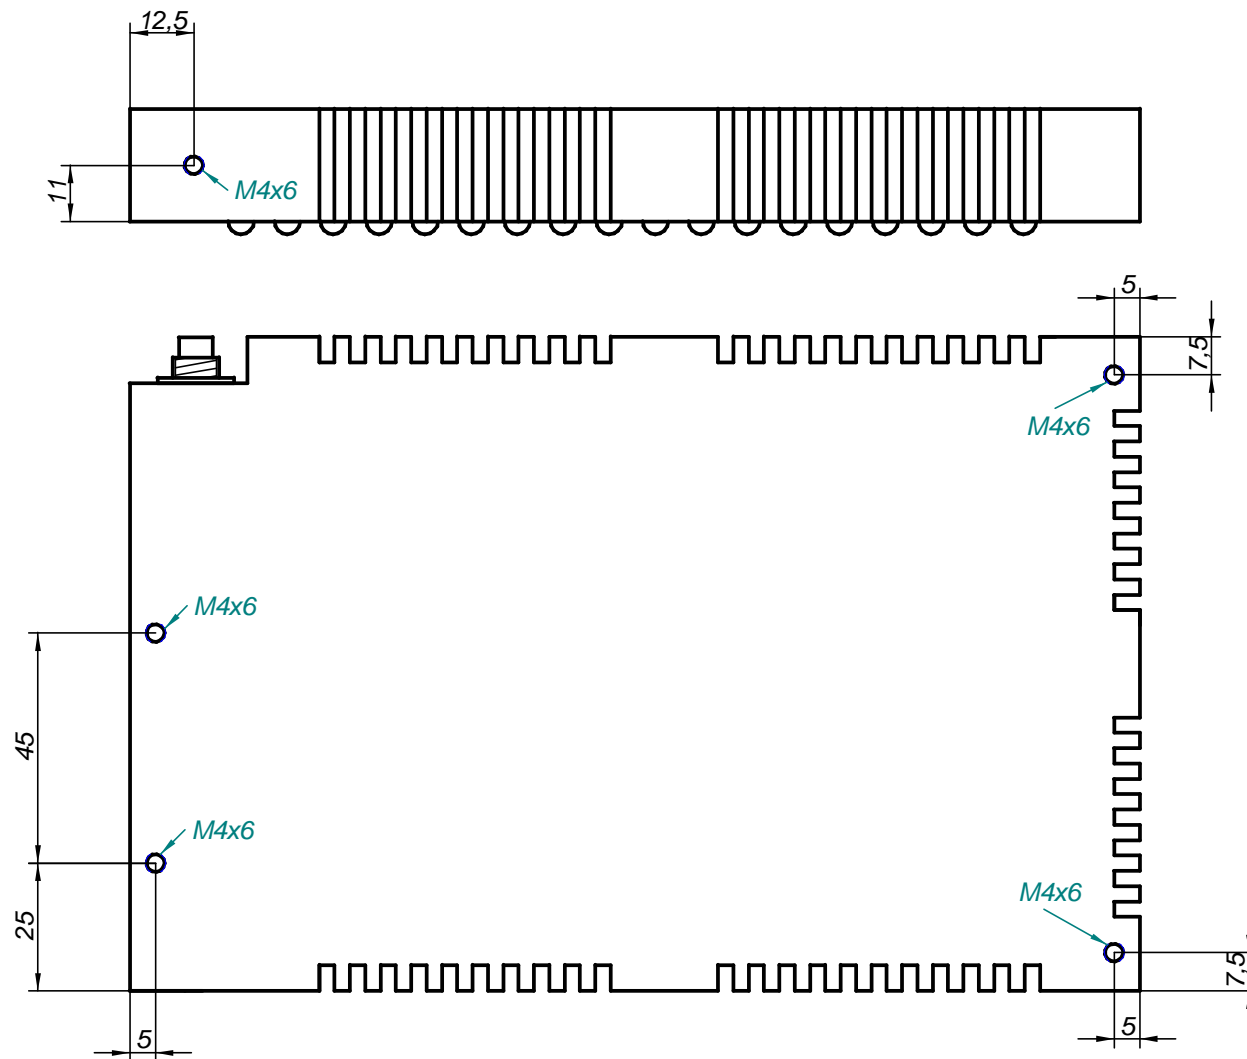

ALL UNITS IN MILLIMETRES

BACK

Elaborado por:	Revisado por:	Nombre de archivo:	Plan nº:	Folio:	Escala:
			PRY140		-
Propietario:			Nombre proyecto:		
DCM Sistemas S.L.			PRY 140x100		
Referencia:			Sustituye a:		Sustituido por:
IL027