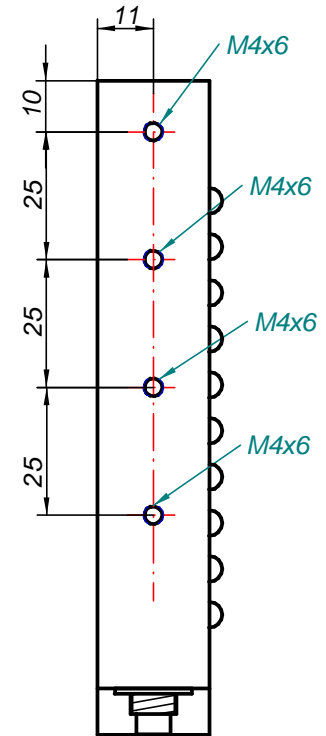

ALL UNITS IN MILLIMETRES

FRONT

POWER CONNECTOR

Elaborado por:	Revisado por:	Nombre de archivo:	Plano n.º: PRY140	Folio:	Escala: -
Proprietario: DCM Sistemas S.L.		Nombre proyecto: PRY 140x100			
Referencia: IL027			Sustituye a:	Sustituido por:	

ALL UNITS IN MILLIMETRES

BACK

Elaborado por:	Revisado por:	Nombre de archivo:	Plan nº:	Folio:	Escala:
			PRY140		-
Propietario:			Nombre proyecto:		
DCM Sistemas S.L.			PRY 140x100		
Referencia:			Sustituye a:		Sustituido por:
IL027					