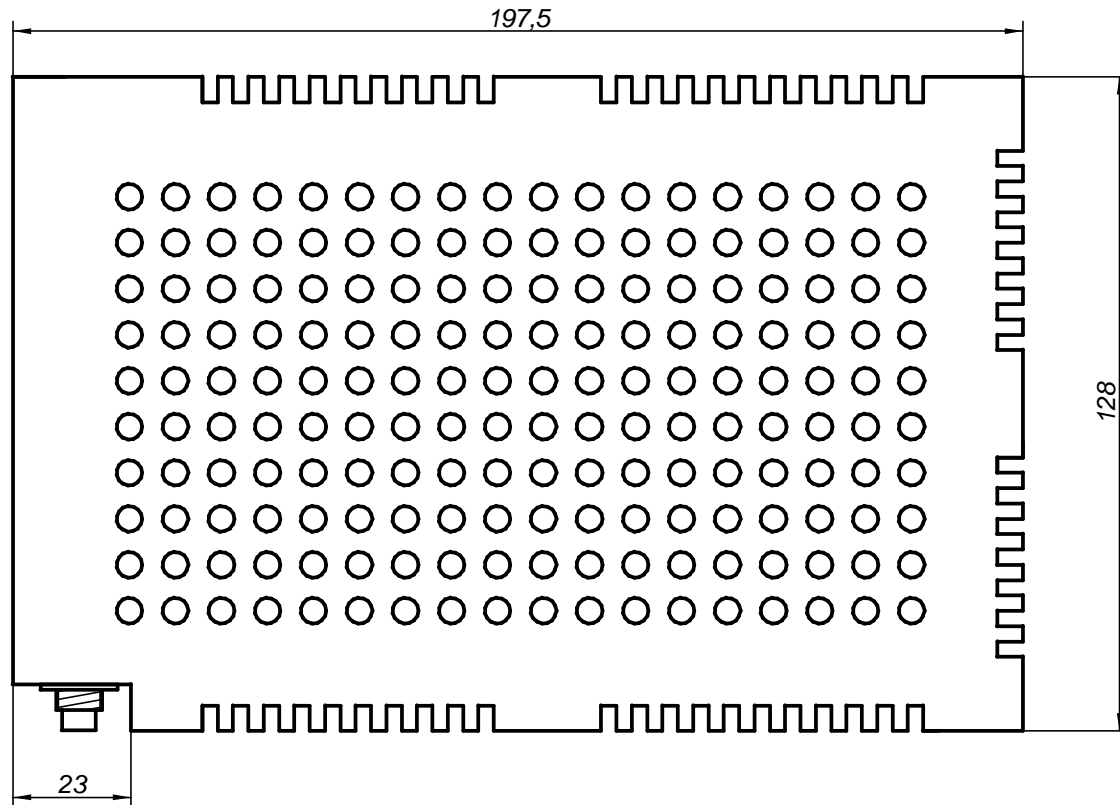

ALL UNITS IN MILLIMETRES

FRONT

POWER CONNECTOR

Elaborado por:	Revisado por:	Nombre de archivo:	Plano n.º: PRY140	Folio:	Escala: -
Proprietario: DCM Sistemas S.L.		Nombre proyecto: PRY 140x100			
Referencia: IL027			Sustituye a:	Sustituido por:	