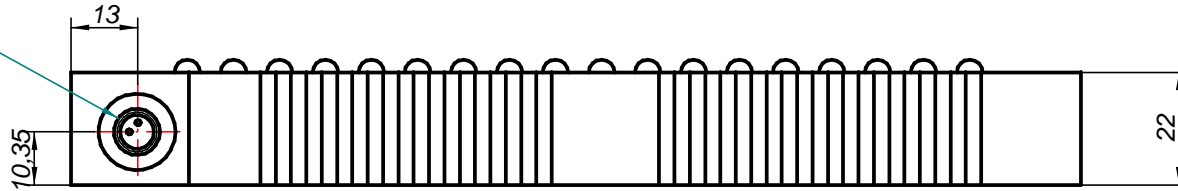

ALL UNITS IN MILLIMETRES

FRONT

POWER CONNECTOR

Elaborado por:	Revisado por:	Nombre de archivo:	Plano n.º: PRY140	Folio:	Escala: -
Proprietario: DCM Sistemas S.L.		Nombre proyecto: PRY 140x100			
Referencia: IL027			Sustituye a:	Sustituido por:	