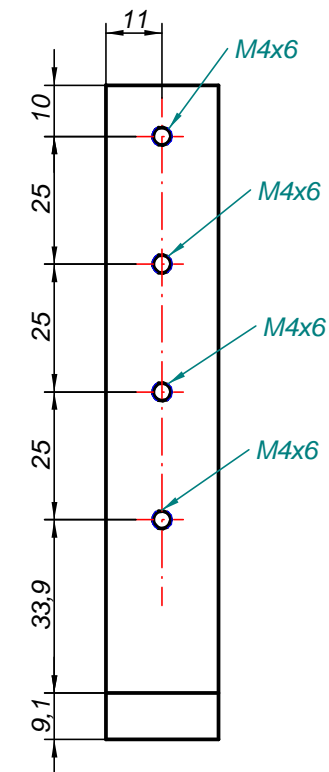

FRONT

Elaborado por:	Revisado por:	Nombre de archivo:	Plantel: BKL140x100/05	Fecha:	Escala: -
Proprietario: DCM Sistemas S.L.		Nombre proyecto: BACKLIGHT 140x100MM			
Referencia: IL015			Sustituye a:	Sustituido por:	

BACK

Creado por:	Revisado por:	Nombre de archivo:	Plantel: BKL140x100/05	Folio:	Escala:
Propietario:			Nombre proyecto: BACKLIGHT 140x100MM		
Referencia:				Sustituye a:	Sustituido por: