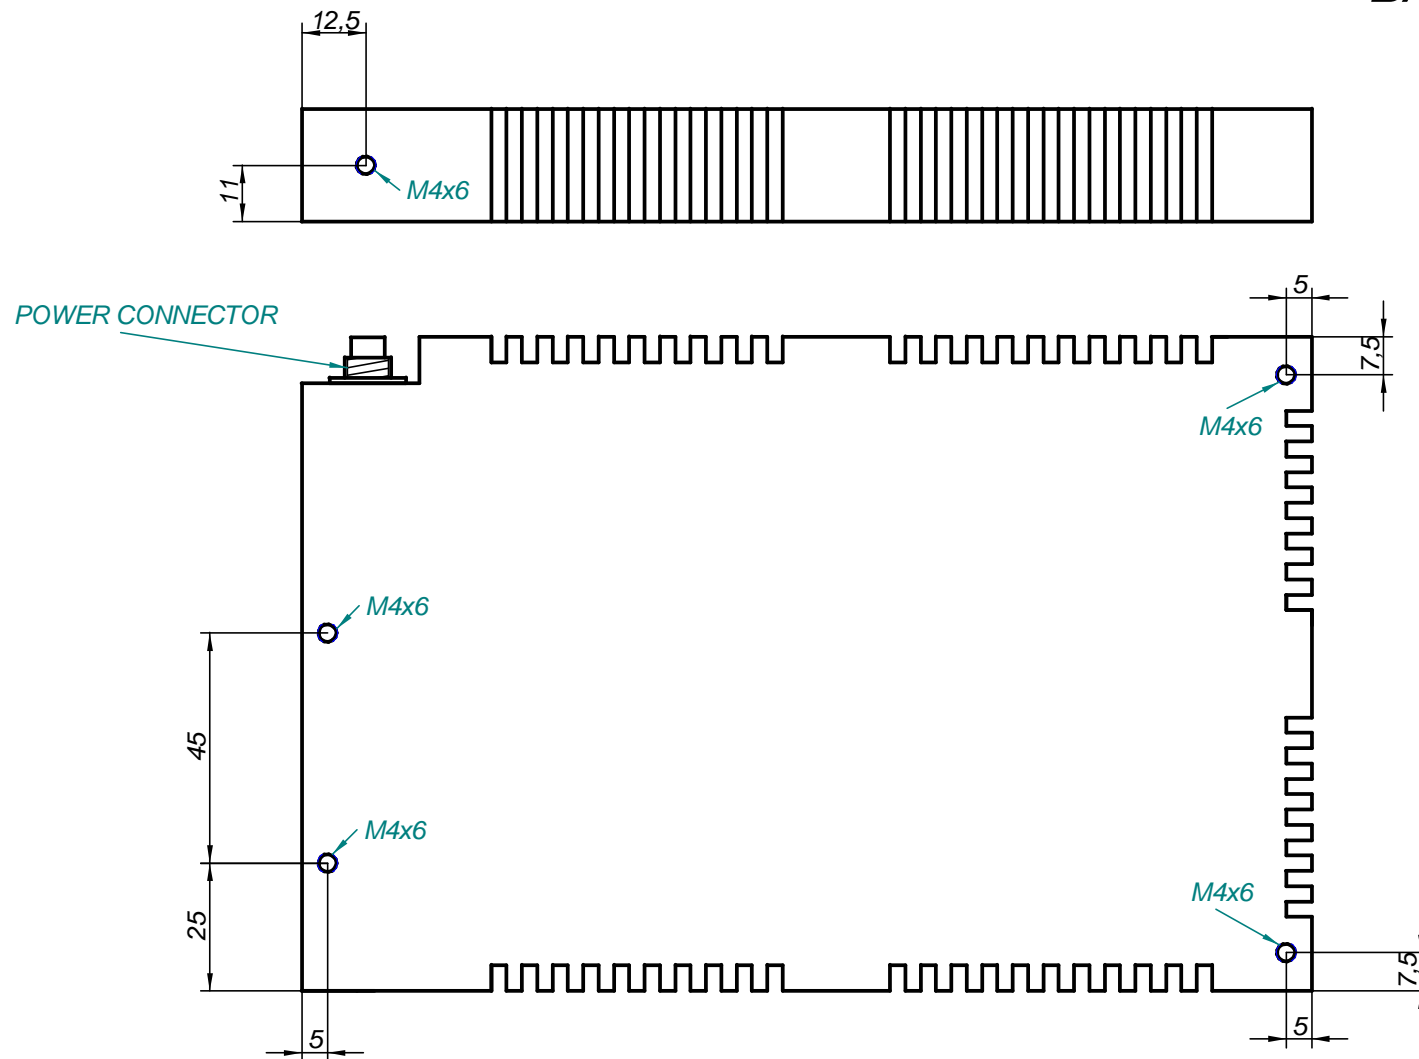

FRONT

Elaborado por:	Revisado por:	Nombre de archivo:	Plantel: BKL140x100/05	Fecha:	Escala: -
Proprietario: DCM Sistemas S.L.		Nombre proyecto: BACKLIGHT 140x100MM			
Referencia: IL015			Sustituye a:	Sustituido por:	

BACK

Creado por:	Revisado por:	Nombre de archivo:	Plantel: BKL140x100/05	Folio:	Escala:
Propietario:			Nombre proyecto: BACKLIGHT 140x100MM		
Referencia:				Sustituye a:	Sustituido por: