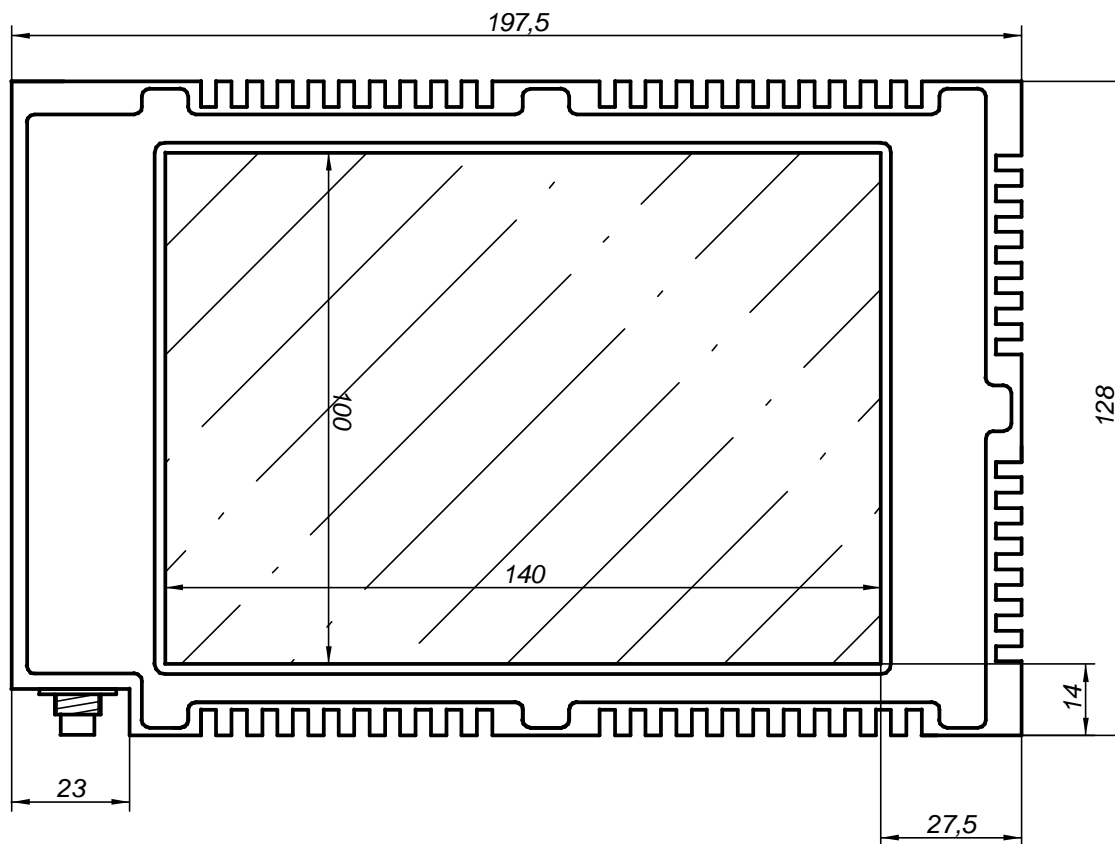

FRONT

Elaborado por:	Revisado por:	Nombre de archivo:	Plantel: BKL140x100/05	Fecha:	Escala: -
Proprietario: DCM Sistemas S.L.		Nombre proyecto: BACKLIGHT 140x100MM			
Referencia: IL015			Sustituye a:	Sustituido por:	

BACK

Creado por:	Revisado por:	Nombre de archivo:	Plantel: BKL140x100/05	Folio:	Escala:
Propietario:			Nombre proyecto: BACKLIGHT 140x100MM		
Referencia:				Sustituye a:	Sustituido por: