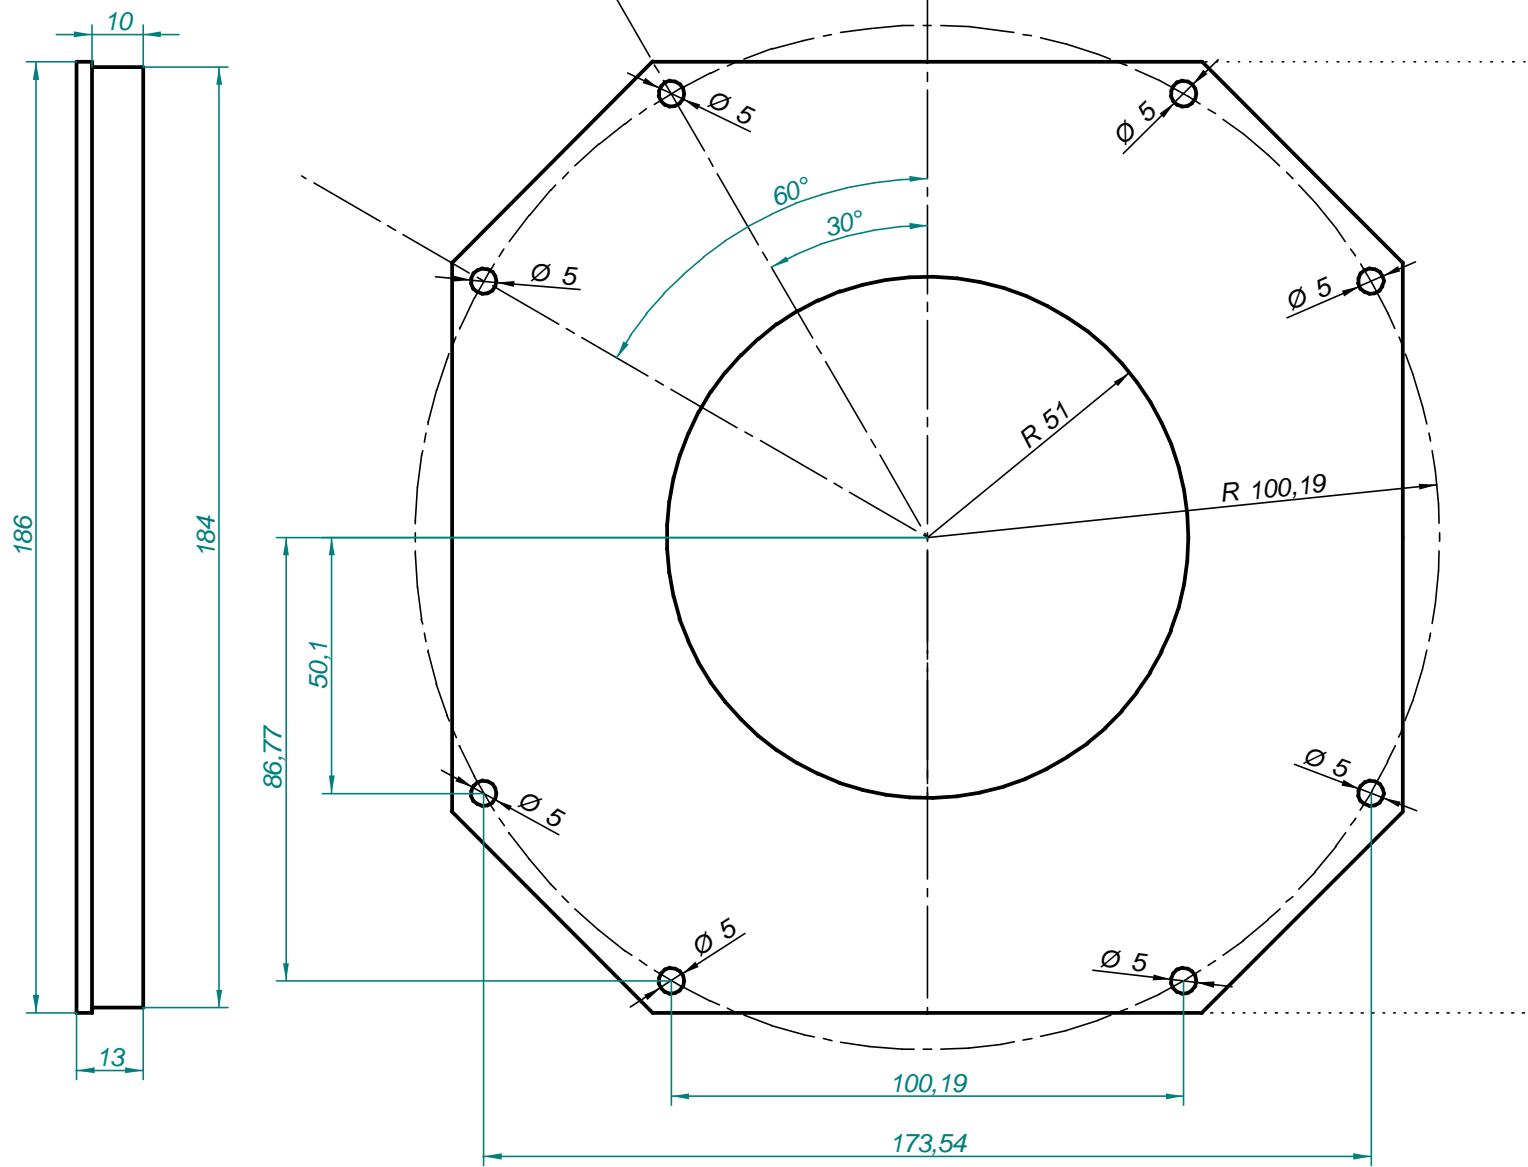

ALL UNITS IN MILLIMETRES

| | | | | | | |
|-------------------|---------------|--------------------|------------------|------------|-----------------|---------|
| Diseñado por: | Revisado por: | Nombre de archivo: | Plano nº: | Visto por: | Fecha: | Escala: |
| | | | | | | 1:1 |
| Propietario: | | | Nombre proyecto: | | | |
| DCM Sistemas S.L. | | | DKL35 | | | |
| Referencia: | | | Sustituye a: | | Sustituido por: | |
| IL007 | | | | | | |