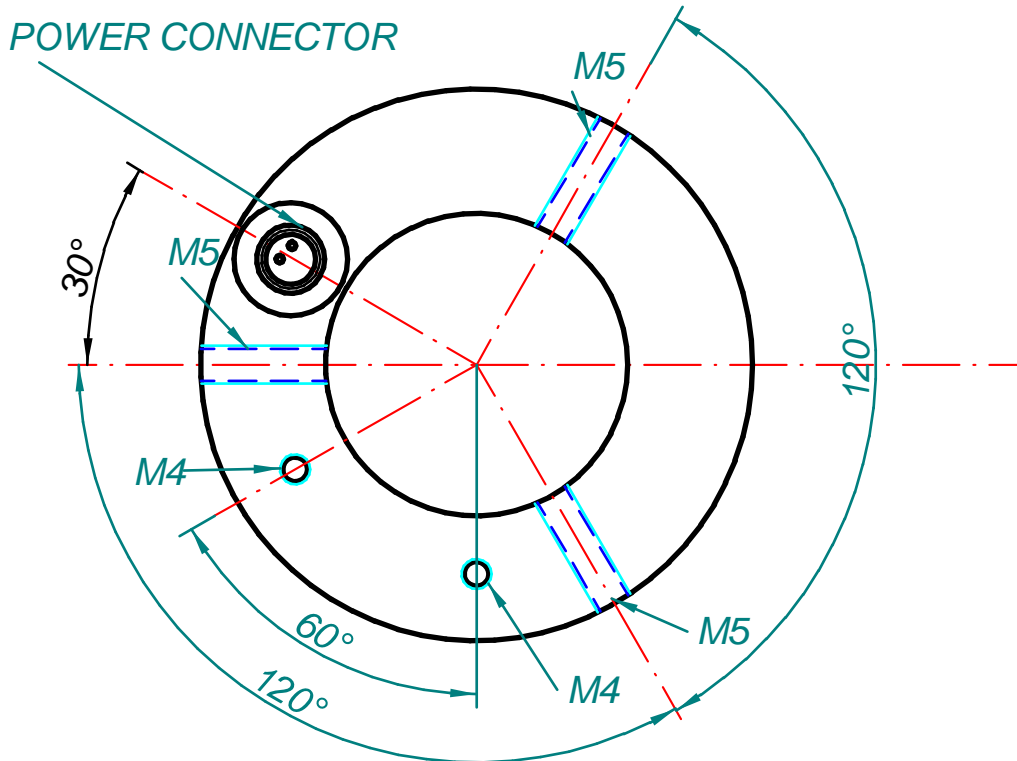

ALL UNITS IN MILLIMETES

Diseñado por:	Revisado por:	Nombre de archivo:	Plano n': ALUD40/03	Fecha:	Escala: 1:1
Propietario DCM Sistemas S.L.		Nombre proyecto: ALUD 40			
Referencia IL006			Sustituye a:		Sustituido por: