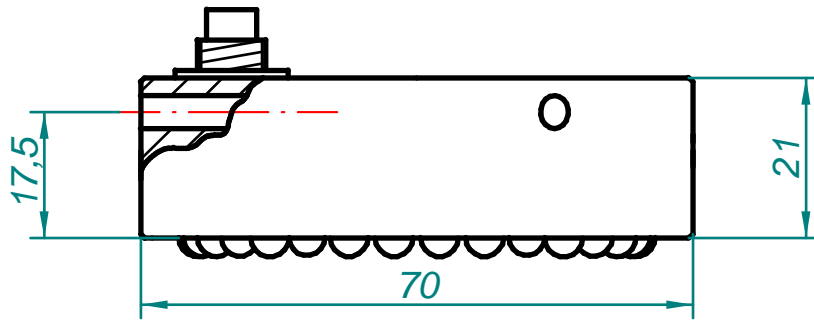

ALL UNITS IN MILLIMETES

Diseñado por:	Revisado por:	Nombre de archivo:	Plano n': ALUD40/03	Fecha:	Escala: 1:1
Propietario DCM Sistemas S.L.		Nombre proyecto: ALUD 40			
Referencia IL006			Sustituye a:		Sustituido por: